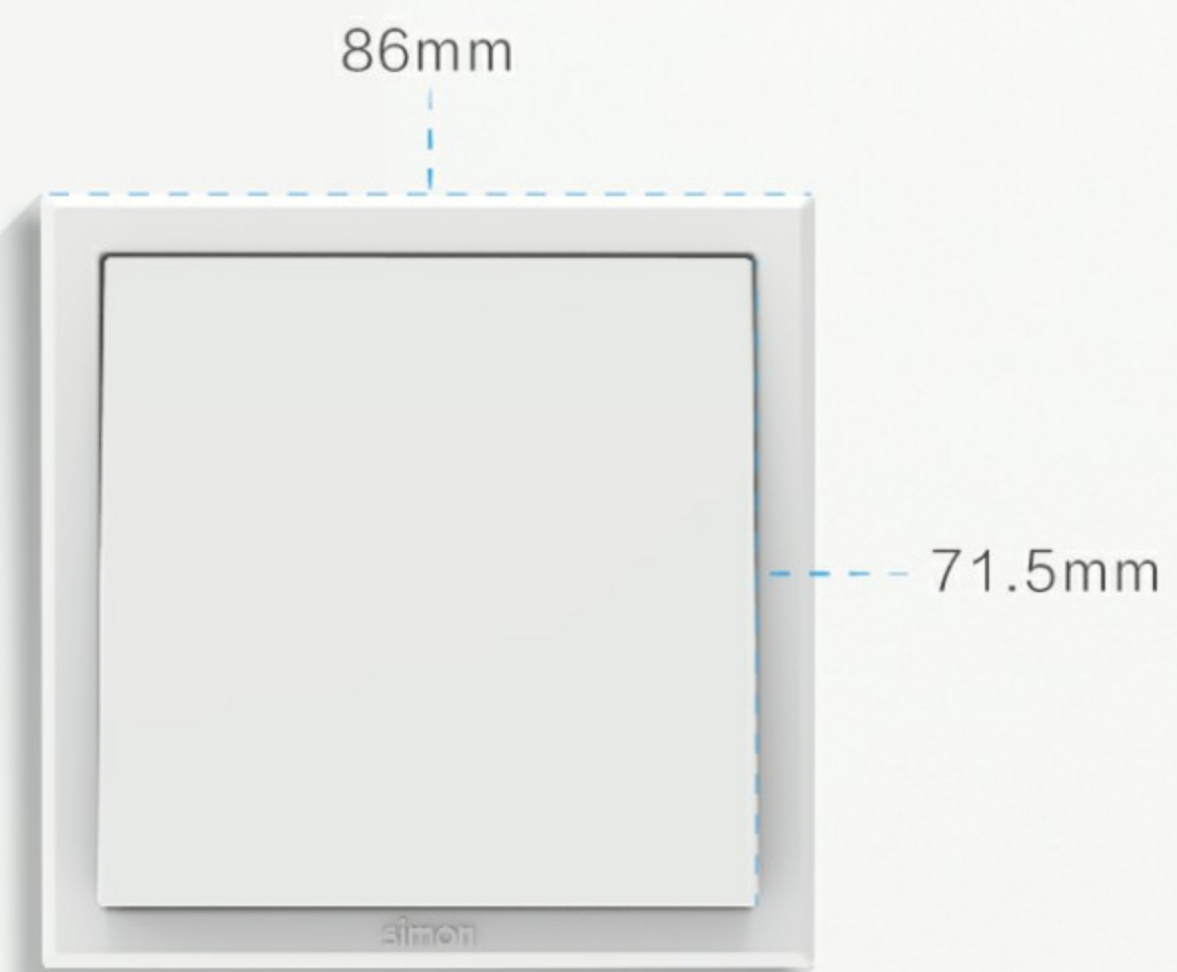

在E3里，

2.4mm的纤薄边，

以轻盈的姿态迎接每一个日升日落。

棱角切面解放了直线的中规中矩，

让家居空间充满生命力。

自然

“不过满”的尺度

71.5 : 86

适度的边长比，形成回字型外观设计，
符合人们的视觉习惯，带来舒适感受。

简化

“会呼吸”的面板

整体厚度薄至8.3mm，
2.4mm的纤薄悬浮边，
打造更轻盈的视觉感官，
弹指间尽享自然清脆的触感回馈。

适度

“一目了然”的墙壁美学

棱角切面解放了直线的中规中矩，
富有层次感的饰面，
诠释一目了然的墙壁美学，
同时，提升受力强度。

连体的组合，散发空间的韵律