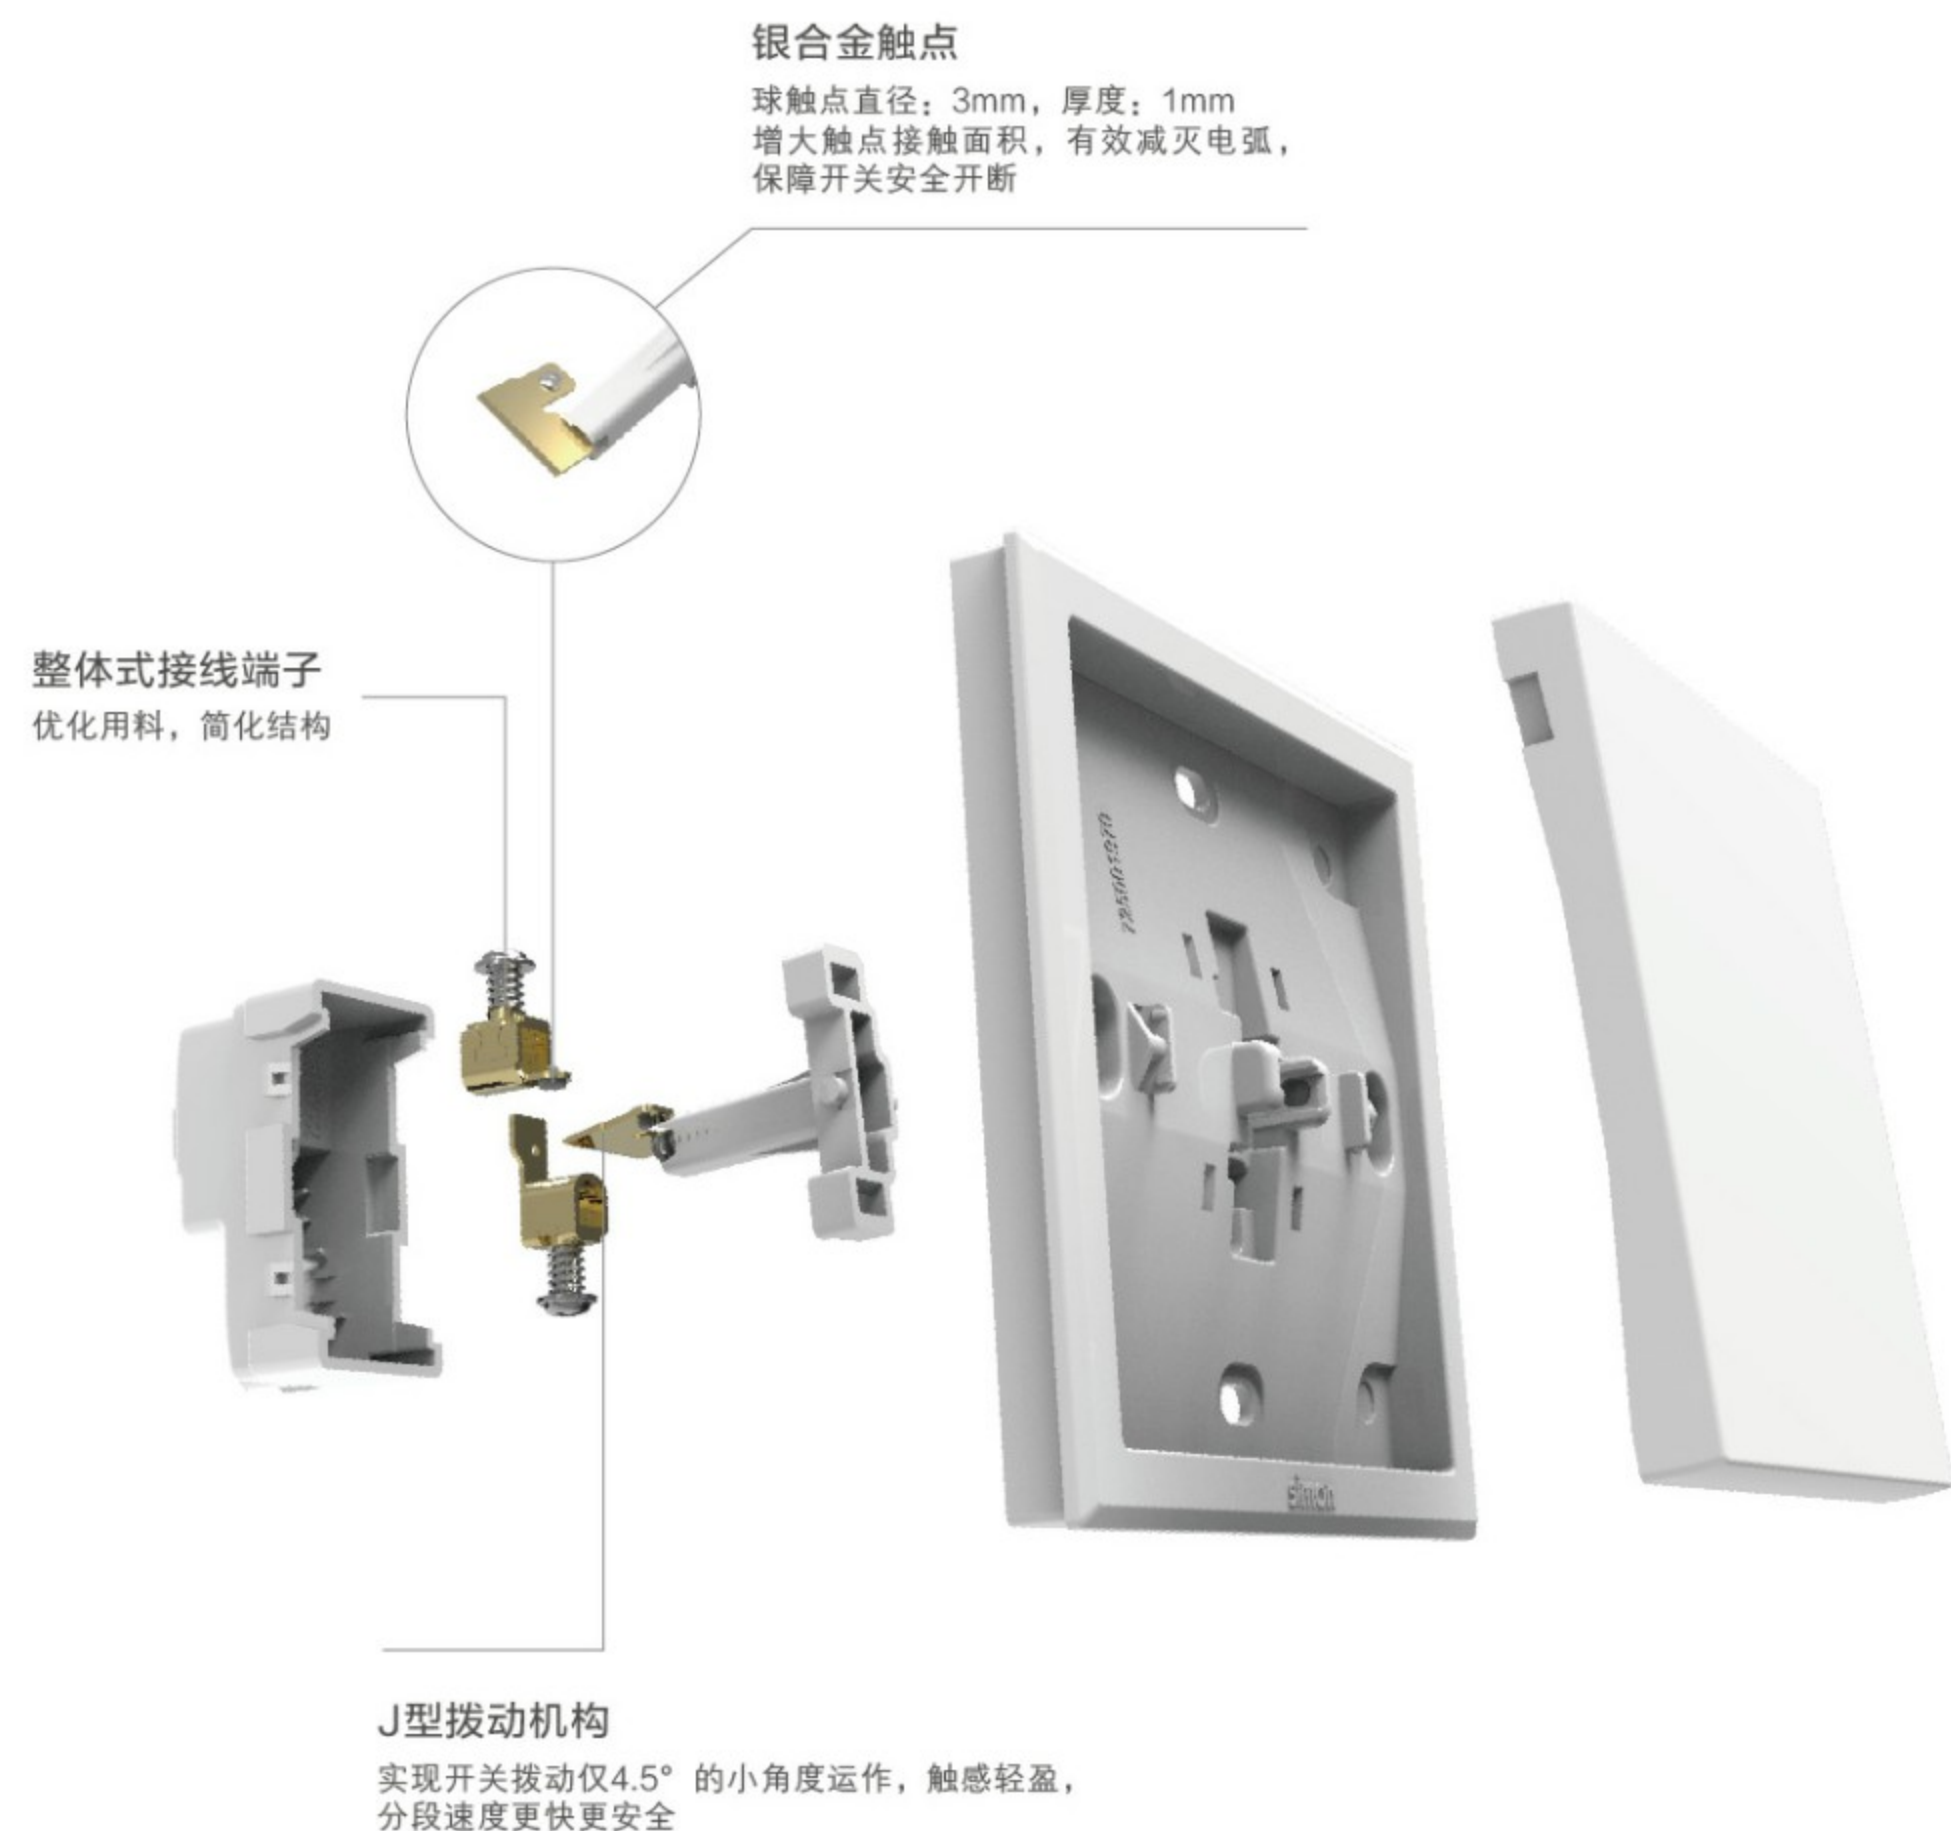

E3富有层次感的设计，无论单个还是组合都极富质感，支持2-5位自由连体，兼具功能与美学。

色彩的注入， 唤醒你的“轻时尚”家居

家居空间有了色彩的点缀，而富有气质，你是时尚雅白、绅士荧光灰、还是轻奢香槟金？

simon

彼此打扰少一些，
舒适空间多一些。

34mm的合理孔距，满足不同插头的同时使用

妈妈焦虑少一些，
宝贝笑容多一些。

妈妈的情绪时刻影响着宝宝的成长，Simon插座采用“儿童锁”保护，
单边自锁和紧致保护门的双重保护设计，呵护家人的用电安全

电量不足少一些， U质生活多一些。

USB插座，可及时为手机、PAD、电子书、运动手环、蓝牙耳机等常用设备充电，随身快乐不掉线

- ✔ walk 8000 steps per day
- ✔ read your favorite book
- ✔ online games
- ✔ download latest pop music

简单到可以抛弃说明书

独立翘板+一体化边框底板，安装快捷，无惧积尘烦恼

01 用螺丝钉将一体化底板固定到墙壁接线盒里

02 徒手嵌入翘板

03 安装完成

捕捉到一切使用的细节

精巧结构，甄选用料。

保障开关 ≥ 40000 次的使用；插座 ≥ 10000 次的使用

载流件创新使用 弹性铜合金

电阻降至 $0.04 \Omega \cdot \text{mm}^2/\text{m}$ ，这种新型合金广泛用作精密仪器耐磨件、抗磁件等。在传统铜合金的基础上替换和调整了影响导热、导电、散热性的元素含量，优化了力学性能和导电散热能力

SERIES
simon E3

一位单开

五孔

五孔+USB

一位电话插座

电视信息插座

一位音箱插座

报警开关

门铃开关