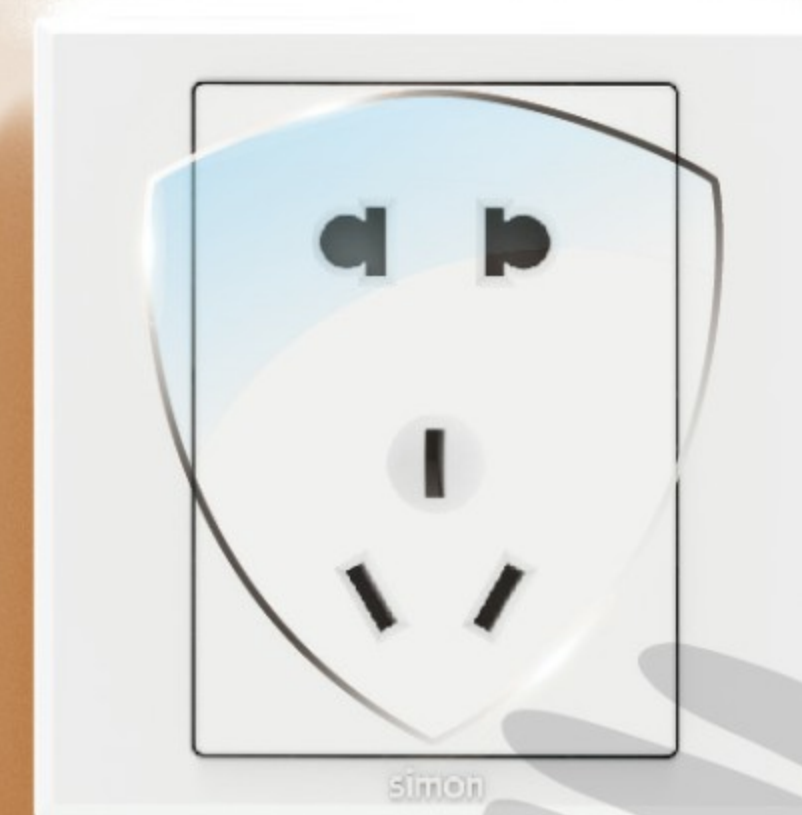

E3富有层次感的设计，无论单个还是组合都极富质感，支持2-5位自由连体，兼具功能与美学。

色彩的注入， 唤醒你的“轻时尚”家居

家居空间有了色彩的点缀，而富有气质，你是时尚雅白、绅士荧光灰、还是轻奢香槟金？

simon

彼此打扰少一些，
舒适空间多一些。

34mm的合理孔距，满足不同插头的同时使用

妈妈焦虑少一些，
宝贝笑容多一些。

妈妈的情绪时刻影响着宝宝的成长，Simon插座采用“儿童锁”保护，
单边自锁和紧致保护门的双重保护设计，呵护家人的用电安全

02 徒手嵌入翘板

03 安装完成

捕捉到一切使用的细节

精巧结构，甄选用料。

保障开关 ≥ 40000 次的使用；插座 ≥ 10000 次的使用

载流件创新使用 弹性铜合金

电阻降至 $0.04 \Omega \cdot \text{mm}^2/\text{m}$ ，这种新型合金广泛用作精密仪器耐磨件、抗磁件等。在传统铜合金的基础上替换和调整了影响导热、导电、散热性的元素含量，优化了力学性能和导电散热能力

SERIES
simon E3