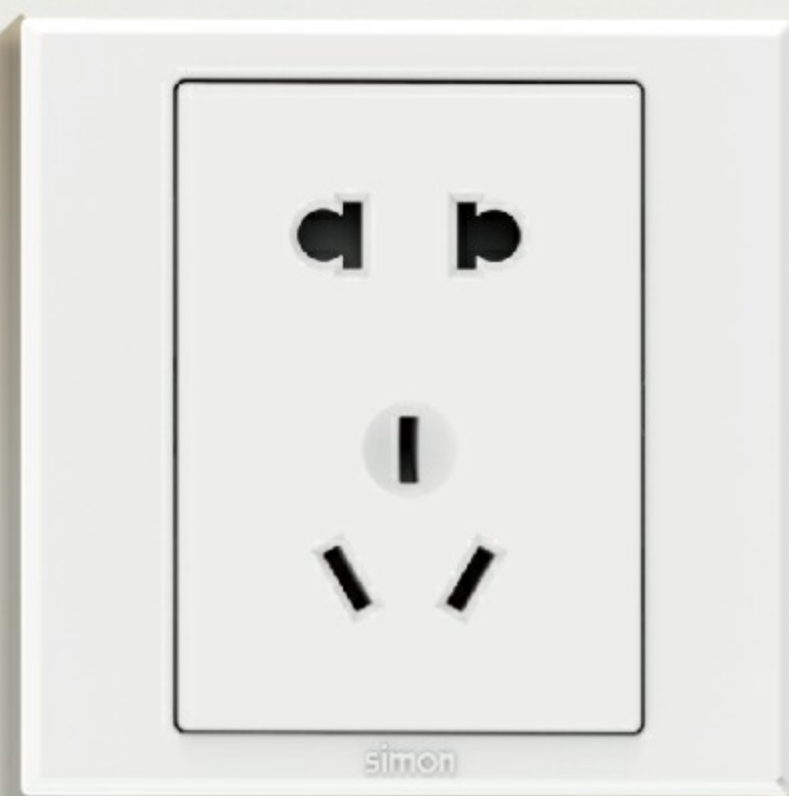

适度的边长比，形成回字型外观设计，
符合人们的视觉习惯，带来舒适感受。

简化

“会呼吸”的面板

整体厚度薄至8.3mm，
2.4mm的纤薄悬浮边，
打造更轻盈的视觉感官，
弹指间尽享自然清脆的触感回馈。

适度

“一目了然”的墙壁美学

棱角切面解放了直线的中规中矩，
富有层次感的饰面，
诠释一目了然的墙壁美学，
同时，提升受力强度。

连体的组合，散发空间的韵律

E3富有层次感的设计，无论单个还是组合都极富质感，支持2-5位自由连体，兼具功能与美学。

色彩的注入， 唤醒你的“轻时尚”家居

家居空间有了色彩的点缀，而富有气质，你是时尚雅白、绅士荧光灰、还是轻奢香槟金？

simon

彼此打扰少一些，
舒适空间多一些。

34mm的合理孔距，满足不同插头的同时使用

妈妈焦虑少一些，
宝贝笑容多一些。

妈妈的情绪时刻影响着宝宝的成长，Simon插座采用“儿童锁”保护，
单边自锁和紧致保护门的双重保护设计，呵护家人的用电安全

02 徒手嵌入翘板

03 安装完成

捕捉到一切使用的细节

精巧结构，甄选用料。

保障开关 ≥ 40000 次的使用；插座 ≥ 10000 次的使用

载流件创新使用 弹性铜合金

电阻降至 $0.04 \Omega \cdot \text{mm}^2/\text{m}$ ，这种新型合金广泛用作精密仪器耐磨件、抗磁件等。在传统铜合金的基础上替换和调整了影响导热、导电、散热性的元素含量，优化了力学性能和导电散热能力

SERIES
simon E3