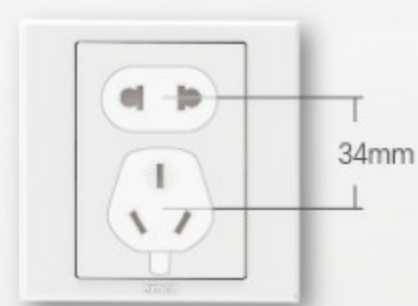

适度的边长比，形成回字型外观设计，
符合人们的视觉习惯，带来舒适感受。

简化

“会呼吸”的面板

整体厚度薄至8.3mm，
2.4mm的纤薄悬浮边，
打造更轻盈的视觉感官，
弹指间尽享自然清脆的触感回馈。

适度

“一目了然”的墙壁美学

棱角切面解放了直线的中规中矩，
富有层次感的饰面，
诠释一目了然的墙壁美学，
同时，提升受力强度。

连体的组合，散发空间的韵律

E3富有层次感的设计，无论单个还是组合都极富质感，支持2-5位自由连体，兼具功能与美学。

色彩的注入， 唤醒你的“轻时尚”家居

家居空间有了色彩的点缀，而富有气质，你是时尚雅白、绅士荧光灰、还是轻奢香槟金？

simon

彼此打扰少一些，
舒适空间多一些。

34mm的合理孔距，满足不同插头的同时使用

妈妈焦虑少一些，
宝贝笑容多一些。

妈妈的情绪时刻影响着宝宝的成长，Simon插座采用“儿童锁”保护，
单边自锁和紧致保护门的双重保护设计，呵护家人的用电安全

02 徒手嵌入翘板

03 安装完成

捕捉到一切使用的细节

精巧结构，甄选用料。

保障开关 ≥ 40000 次的使用；插座 ≥ 10000 次的使用

载流件创新使用 弹性铜合金

电阻降至 $0.04 \Omega \cdot \text{mm}^2/\text{m}$ ，这种新型合金广泛用作精密仪器耐磨件、抗磁件等。在传统铜合金的基础上替换和调整了影响导热、导电、散热性的元素含量，优化了力学性能和导电散热能力

SERIES
simon E3