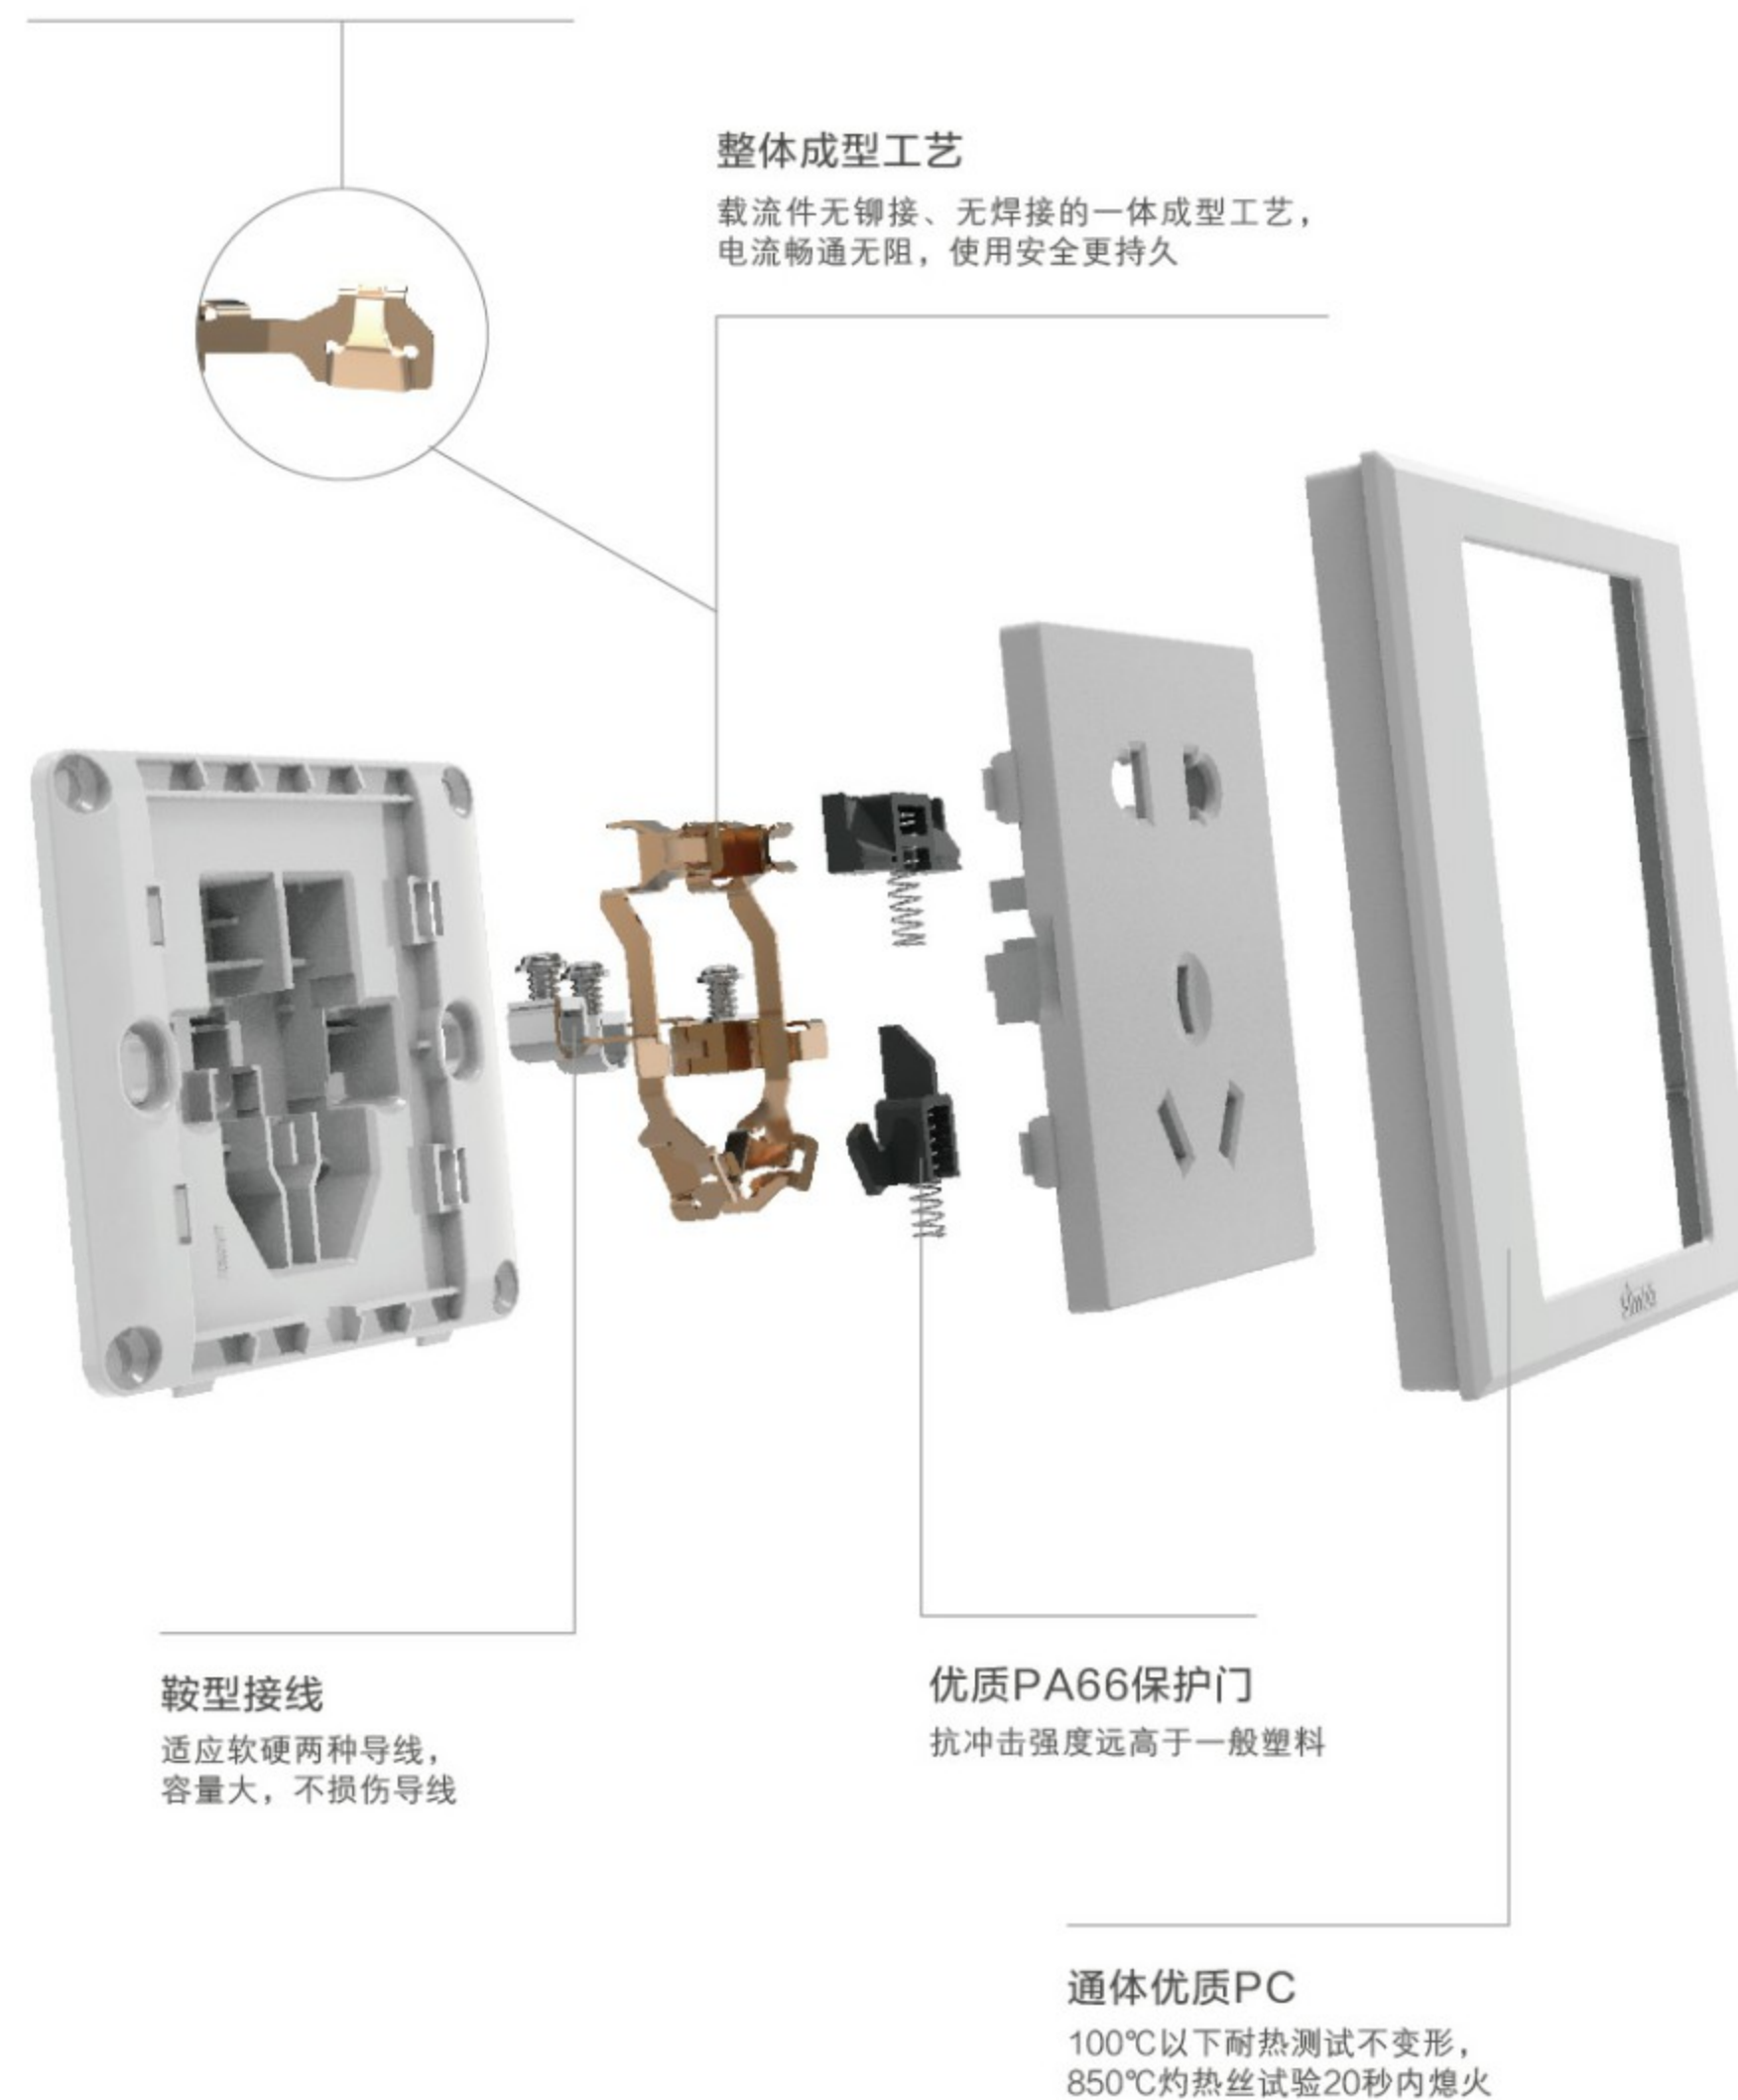

适度的边长比，形成回字型外观设计，
符合人们的视觉习惯，带来舒适感受。

简化

“会呼吸”的面板

整体厚度薄至8.3mm，
2.4mm的纤薄悬浮边，
打造更轻盈的视觉感官，
弹指间尽享自然清脆的触感回馈。

适度

“一目了然”的墙壁美学

棱角切面解放了直线的中规中矩，
富有层次感的饰面，
诠释一目了然的墙壁美学，
同时，提升受力强度。

连体的组合，散发空间的韵律

E3富有层次感的设计，无论单个还是组合都极富质感，支持2-5位自由连体，兼具功能与美学。

色彩的注入， 唤醒你的“轻时尚”家居

家居空间有了色彩的点缀，而富有气质，你是时尚雅白、绅士荧光灰、还是轻奢香槟金？

simon

彼此打扰少一些，
舒适空间多一些。

34mm的合理孔距，满足不同插头的同时使用

妈妈焦虑少一些，
宝贝笑容多一些。

妈妈的情绪时刻影响着宝宝的成长，Simon插座采用“儿童锁”保护，
单边自锁和紧致保护门的双重保护设计，呵护家人的用电安全

02 徒手嵌入翘板

03 安装完成

捕捉到一切使用的细节

精巧结构，甄选用料。

保障开关 ≥ 40000 次的使用；插座 ≥ 10000 次的使用

载流件创新使用 弹性铜合金

电阻降至 $0.04 \Omega \cdot \text{mm}^2/\text{m}$ ，这种新型合金广泛用作精密仪器耐磨件、抗磁件等。在传统铜合金的基础上替换和调整了影响导热、导电、散热性的元素含量，优化了力学性能和导电散热能力

SERIES
simon E3

一位单开

五孔

五孔+USB

一位电话插座

电视信息插座

一位音箱插座

报警开关

门铃开关