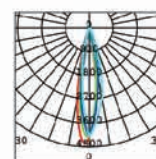

P O I N T

安装方式	嵌入式,轨道式	可调角度	355° 水平可调,90° 垂直可调
功率	15W	色容差	SDCM<3
光束角	15°, 30°	控制方式	OBD, 1-10V
光通量	770lm-870lm	使用电压	220V-240V
色温	2700K,3000K,4000K	IP	20
显色性	Ra90	产品颜色	黑,白

Spot 15°

Flood 30°

代码	名称	功率	色温	光通量	显指	光束角	控制方式	灯体颜色	PF
N64C4-0375	LED15W2700K15° 白色 Point 四线轨道灯 (OBD)	15W	2700K	770	90	15°	OBD	白色	0.9
N64C4-0376	LED15W3000K15° 白色 Point 四线轨道灯 (OBD)	15W	3000K	810	90	15°	OBD	白色	0.9
N64C4-0377	LED15W4000K15° 白色 Point 四线轨道灯 (OBD)	15W	4000K	870	90	15°	OBD	白色	0.9
N64C4-0378	LED15W2700K30° 白色 Point 四线轨道灯 (OBD)	15W	2700K	770	90	30°	OBD	白色	0.9
N64C4-0379	LED15W3000K30° 白色 Point 四线轨道灯 (OBD)	15W	3000K	810	90	30°	OBD	白色	0.9
N64C4-0380	LED15W4000K30° 白色 Point 四线轨道灯 (OBD)	15W	4000K	870	90	30°	OBD	白色	0.9
N64C4-0405	LED15W2700K15° 黑色 Point 四线轨道灯 (OBD)	15W	2700K	770	90	15°	OBD	黑色	0.9
N64C4-0406	LED15W3000K15° 黑色 Point 四线轨道灯 (OBD)	15W	3000K	810	90	15°	OBD	黑色	0.9
N64C4-0407	LED15W4000K15° 黑色 Point 四线轨道灯 (OBD)	15W	4000K	870	90	15°	OBD	黑色	0.9
N64C4-0408	LED15W2700K30° 黑色 Point 四线轨道灯 (OBD)	15W	2700K	770	90	30°	OBD	黑色	0.9
N64C4-0409	LED15W3000K30° 黑色 Point 四线轨道灯 (OBD)	15W	3000K	810	90	30°	OBD	黑色	0.9
N64C4-0410	LED15W4000K30° 黑色 Point 四线轨道灯 (OBD)	15W	4000K	870	90	30°	OBD	黑色	0.9
N64C4-0381	LED15W2700K15° 白色 Point 六线轨道灯 (1-10V)	15W	2700K	770	90	15°	1-10V/OBD	白色	0.9
N64C4-0382	LED15W3000K15° 白色 Point 六线轨道灯 (1-10V)	15W	3000K	810	90	15°	1-10V/OBD	白色	0.9
N64C4-0383	LED15W4000K15° 白色 Point 六线轨道灯 (1-10V)	15W	4000K	870	90	15°	1-10V/OBD	白色	0.9
N64C4-0384	LED15W2700K30° 白色 Point 六线轨道灯 (1-10V)	15W	2700K	770	90	30°	1-10V/OBD	白色	0.9
N64C4-0385	LED15W3000K30° 白色 Point 六线轨道灯 (1-10V)	15W	3000K	810	90	30°	1-10V/OBD	白色	0.9
N64C4-0386	LED15W4000K30° 白色 Point 六线轨道灯 (1-10V)	15W	4000K	870	90	30°	1-10V/OBD	白色	0.9
N64C4-0411	LED15W2700K15° 黑色 Point 六线轨道灯 (1-10V)	15W	2700K	770	90	15°	1-10V/OBD	黑色	0.9
N64C4-0412	LED15W3000K15° 黑色 Point 六线轨道灯 (1-10V)	15W	3000K	810	90	15°	1-10V/OBD	黑色	0.9
N64C4-0413	LED15W4000K15° 黑色 Point 六线轨道灯 (1-10V)	15W	4000K	870	90	15°	1-10V/OBD	黑色	0.9
N64C4-0414	LED15W2700K30° 黑色 Point 六线轨道灯 (1-10V)	15W	2700K	770	90	30°	1-10V/OBD	黑色	0.9
N64C4-0415	LED15W3000K30° 黑色 Point 六线轨道灯 (1-10V)	15W	3000K	810	90	30°	1-10V/OBD	黑色	0.9
N64C4-0416	LED15W4000K30° 黑色 Point 六线轨道灯 (1-10V)	15W	4000K	870	90	30°	1-10V/OBD	黑色	0.9