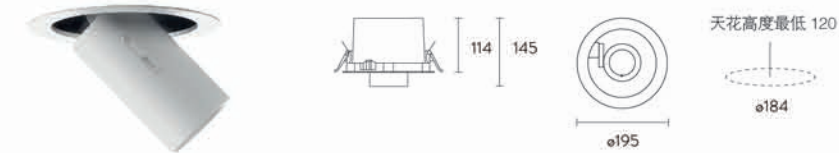

代码	名称	功率	色温	光通量	显指	光束角	控制方式	灯体颜色	PF
N64C4-0387	LED15W2700K15° 白色 Point 嵌入式射灯 (1-10V)	15W	2700K	770	90	15°	1-10V/OBD	白色	0.9
N64C4-0388	LED15W3000K15° 白色 Point 嵌入式射灯 (1-10V)	15W	3000K	810	90	15°	1-10V/OBD	白色	0.9
N64C4-0389	LED15W4000K15° 白色 Point 嵌入式射灯 (1-10V)	15W	4000K	870	90	15°	1-10V/OBD	白色	0.9
N64C4-0390	LED15W2700K30° 白色 Point 嵌入式射灯 (1-10V)	15W	2700K	770	90	30°	1-10V/OBD	白色	0.9
N64C4-0391	LED15W3000K30° 白色 Point 嵌入式射灯 (1-10V)	15W	3000K	810	90	30°	1-10V/OBD	白色	0.9
N64C4-0392	LED15W4000K30° 白色 Point 嵌入式射灯 (1-10V)	15W	4000K	870	90	30°	1-10V/OBD	白色	0.9
N64C4-0417	LED15W2700K15° 黑色 Point 嵌入式射灯 (1-10V)	15W	2700K	770	90	15°	1-10V/OBD	黑色	0.9
N64C4-0418	LED15W3000K15° 黑色 Point 嵌入式射灯 (1-10V)	15W	3000K	810	90	15°	1-10V/OBD	黑色	0.9
N64C4-0419	LED15W4000K15° 黑色 Point 嵌入式射灯 (1-10V)	15W	4000K	870	90	15°	1-10V/OBD	黑色	0.9
N64C4-0420	LED15W2700K30° 黑色 Point 嵌入式射灯 (1-10V)	15W	2700K	770	90	30°	1-10V/OBD	黑色	0.9
N64C4-0421	LED15W3000K30° 黑色 Point 嵌入式射灯 (1-10V)	15W	3000K	810	90	30°	1-10V/OBD	黑色	0.9
N64C4-0422	LED15W4000K30° 黑色 Point 嵌入式射灯 (1-10V)	15W	4000K	870	90	30°	1-10V/OBD	黑色	0.9

注：以上产品属常规订制品

配件

代码	名称	代码	名称
N6424-0484	4线轨道 2米白色	N6424-0489	6线轨道 2米白色
N6424-0493	4线轨道 2米黑色	N6424-0497	6线轨道 2米黑色
N6424-0485	4线轨道一字连接件白色	N6424-0490	6线轨道一字连接件白色
N6424-0494	4线轨道一字连接件黑色	N6424-0498	6线轨道一字连接件黑色
N6424-0486	4线轨道 L 连接件白色	N6424-0491	6线轨道 L 连接件白色
N6424-0495	4线轨道 L 连接件黑色	N6424-0499	6线轨道 L 连接件黑色
N6424-0487	4线轨道端头连接件白色	N6424-0492	6线轨道端头连接件白色
N6424-0496	4线轨道端头连接件黑色	N6424-0501	6线轨道端头连接件黑色
N6424-0500	4线 6线轨道端盖黑色	N6424-0488	4线 6线轨道端盖白色

注：轨道条需配套端头连接件和端盖配件使用