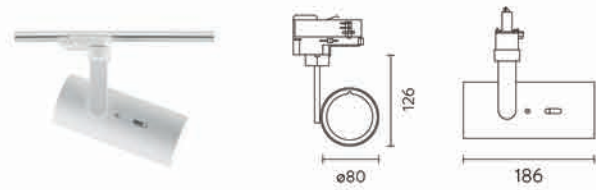

P O I N T

安装方式	嵌入式,轨道式	可调角度	355° 水平可调,90° 垂直可调
功率	15W	色容差	SDCM<3
光束角	15°, 30°	控制方式	OBD, 1-10V
光通量	770lm-870lm	使用电压	220V-240V
色温	2700K,3000K,4000K	IP	20
显色性	Ra90	产品颜色	黑,白

Spot 15°

Flood 30°

代码	名称	功率	色温	光通量	显指	光束角	控制方式	灯体颜色	PF
N64C4-0375	LED15W2700K15° 白色 Point 四线轨道灯 (OBD)	15W	2700K	770	90	15°	OBD	白色	0.9
N64C4-0376	LED15W3000K15° 白色 Point 四线轨道灯 (OBD)	15W	3000K	810	90	15°	OBD	白色	0.9
N64C4-0377	LED15W4000K15° 白色 Point 四线轨道灯 (OBD)	15W	4000K	870	90	15°	OBD	白色	0.9
N64C4-0378	LED15W2700K30° 白色 Point 四线轨道灯 (OBD)	15W	2700K	770	90	30°	OBD	白色	0.9
N64C4-0379	LED15W3000K30° 白色 Point 四线轨道灯 (OBD)	15W	3000K	810	90	30°	OBD	白色	0.9
N64C4-0380	LED15W4000K30° 白色 Point 四线轨道灯 (OBD)	15W	4000K	870	90	30°	OBD	白色	0.9
N64C4-0405	LED15W2700K15° 黑色 Point 四线轨道灯 (OBD)	15W	2700K	770	90	15°	OBD	黑色	0.9
N64C4-0406	LED15W3000K15° 黑色 Point 四线轨道灯 (OBD)	15W	3000K	810	90	15°	OBD	黑色	0.9
N64C4-0407	LED15W4000K15° 黑色 Point 四线轨道灯 (OBD)	15W	4000K	870	90	15°	OBD	黑色	0.9
N64C4-0408	LED15W2700K30° 黑色 Point 四线轨道灯 (OBD)	15W	2700K	770	90	30°	OBD	黑色	0.9
N64C4-0409	LED15W3000K30° 黑色 Point 四线轨道灯 (OBD)	15W	3000K	810	90	30°	OBD	黑色	0.9
N64C4-0410	LED15W4000K30° 黑色 Point 四线轨道灯 (OBD)	15W	4000K	870	90	30°	OBD	黑色	0.9
N64C4-0381	LED15W2700K15° 白色 Point 六线轨道灯 (1-10V)	15W	2700K	770	90	15°	1-10V/OBD	白色	0.9
N64C4-0382	LED15W3000K15° 白色 Point 六线轨道灯 (1-10V)	15W	3000K	810	90	15°	1-10V/OBD	白色	0.9
N64C4-0383	LED15W4000K15° 白色 Point 六线轨道灯 (1-10V)	15W	4000K	870	90	15°	1-10V/OBD	白色	0.9
N64C4-0384	LED15W2700K30° 白色 Point 六线轨道灯 (1-10V)	15W	2700K	770	90	30°	1-10V/OBD	白色	0.9
N64C4-0385	LED15W3000K30° 白色 Point 六线轨道灯 (1-10V)	15W	3000K	810	90	30°	1-10V/OBD	白色	0.9
N64C4-0386	LED15W4000K30° 白色 Point 六线轨道灯 (1-10V)	15W	4000K	870	90	30°	1-10V/OBD	白色	0.9
N64C4-0411	LED15W2700K15° 黑色 Point 六线轨道灯 (1-10V)	15W	2700K	770	90	15°	1-10V/OBD	黑色	0.9
N64C4-0412	LED15W3000K15° 黑色 Point 六线轨道灯 (1-10V)	15W	3000K	810	90	15°	1-10V/OBD	黑色	0.9
N64C4-0413	LED15W4000K15° 黑色 Point 六线轨道灯 (1-10V)	15W	4000K	870	90	15°	1-10V/OBD	黑色	0.9
N64C4-0414	LED15W2700K30° 黑色 Point 六线轨道灯 (1-10V)	15W	2700K	770	90	30°	1-10V/OBD	黑色	0.9
N64C4-0415	LED15W3000K30° 黑色 Point 六线轨道灯 (1-10V)	15W	3000K	810	90	30°	1-10V/OBD	黑色	0.9
N64C4-0416	LED15W4000K30° 黑色 Point 六线轨道灯 (1-10V)	15W	4000K	870	90	30°	1-10V/OBD	黑色	0.9