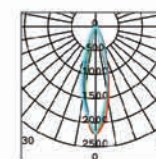

P O I N T

安装方式	嵌入式,轨道式	可调角度	355° 水平可调,90° 垂直可调
功率	15W	色容差	SDCM<3
光束角	15°, 30°	控制方式	OBD, 1-10V
光通量	770lm-870lm	使用电压	220V-240V
色温	2700K,3000K,4000K	IP	20
显色性	Ra90	产品颜色	黑,白

Spot 15°

Flood 30°

代码	名称	功率	色温	光通量	显指	光束角	控制方式	灯体颜色	PF
N64C4-0375	LED15W2700K15° 白色 Point 四线轨道灯 (OBD)	15W	2700K	770	90	15°	OBD	白色	0.9
N64C4-0376	LED15W3000K15° 白色 Point 四线轨道灯 (OBD)	15W	3000K	810	90	15°	OBD	白色	0.9
N64C4-0377	LED15W4000K15° 白色 Point 四线轨道灯 (OBD)	15W	4000K	870	90	15°	OBD	白色	0.9
N64C4-0378	LED15W2700K30° 白色 Point 四线轨道灯 (OBD)	15W	2700K	770	90	30°	OBD	白色	0.9
N64C4-0379	LED15W3000K30° 白色 Point 四线轨道灯 (OBD)	15W	3000K	810	90	30°	OBD	白色	0.9
N64C4-0380	LED15W4000K30° 白色 Point 四线轨道灯 (OBD)	15W	4000K	870	90	30°	OBD	白色	0.9
N64C4-0405	LED15W2700K15° 黑色 Point 四线轨道灯 (OBD)	15W	2700K	770	90	15°	OBD	黑色	0.9
N64C4-0406	LED15W3000K15° 黑色 Point 四线轨道灯 (OBD)	15W	3000K	810	90	15°	OBD	黑色	0.9
N64C4-0407	LED15W4000K15° 黑色 Point 四线轨道灯 (OBD)	15W	4000K	870	90	15°	OBD	黑色	0.9
N64C4-0408	LED15W2700K30° 黑色 Point 四线轨道灯 (OBD)	15W	2700K	770	90	30°	OBD	黑色	0.9
N64C4-0409	LED15W3000K30° 黑色 Point 四线轨道灯 (OBD)	15W	3000K	810	90	30°	OBD	黑色	0.9
N64C4-0410	LED15W4000K30° 黑色 Point 四线轨道灯 (OBD)	15W	4000K	870	90	30°	OBD	黑色	0.9
N64C4-0381	LED15W2700K15° 白色 Point 六线轨道灯 (1-10V)	15W	2700K	770	90	15°	1-10V/OBD	白色	0.9
N64C4-0382	LED15W3000K15° 白色 Point 六线轨道灯 (1-10V)	15W	3000K	810	90	15°	1-10V/OBD	白色	0.9
N64C4-0383	LED15W4000K15° 白色 Point 六线轨道灯 (1-10V)	15W	4000K	870	90	15°	1-10V/OBD	白色	0.9
N64C4-0384	LED15W2700K30° 白色 Point 六线轨道灯 (1-10V)	15W	2700K	770	90	30°	1-10V/OBD	白色	0.9
N64C4-0385	LED15W3000K30° 白色 Point 六线轨道灯 (1-10V)	15W	3000K	810	90	30°	1-10V/OBD	白色	0.9
N64C4-0386	LED15W4000K30° 白色 Point 六线轨道灯 (1-10V)	15W	4000K	870	90	30°	1-10V/OBD	白色	0.9
N64C4-0411	LED15W2700K15° 黑色 Point 六线轨道灯 (1-10V)	15W	2700K	770	90	15°	1-10V/OBD	黑色	0.9
N64C4-0412	LED15W3000K15° 黑色 Point 六线轨道灯 (1-10V)	15W	3000K	810	90	15°	1-10V/OBD	黑色	0.9
N64C4-0413	LED15W4000K15° 黑色 Point 六线轨道灯 (1-10V)	15W	4000K	870	90	15°	1-10V/OBD	黑色	0.9
N64C4-0414	LED15W2700K30° 黑色 Point 六线轨道灯 (1-10V)	15W	2700K	770	90	30°	1-10V/OBD	黑色	0.9
N64C4-0415	LED15W3000K30° 黑色 Point 六线轨道灯 (1-10V)	15W	3000K	810	90	30°	1-10V/OBD	黑色	0.9
N64C4-0416	LED15W4000K30° 黑色 Point 六线轨道灯 (1-10V)	15W	4000K	870	90	30°	1-10V/OBD	黑色	0.9